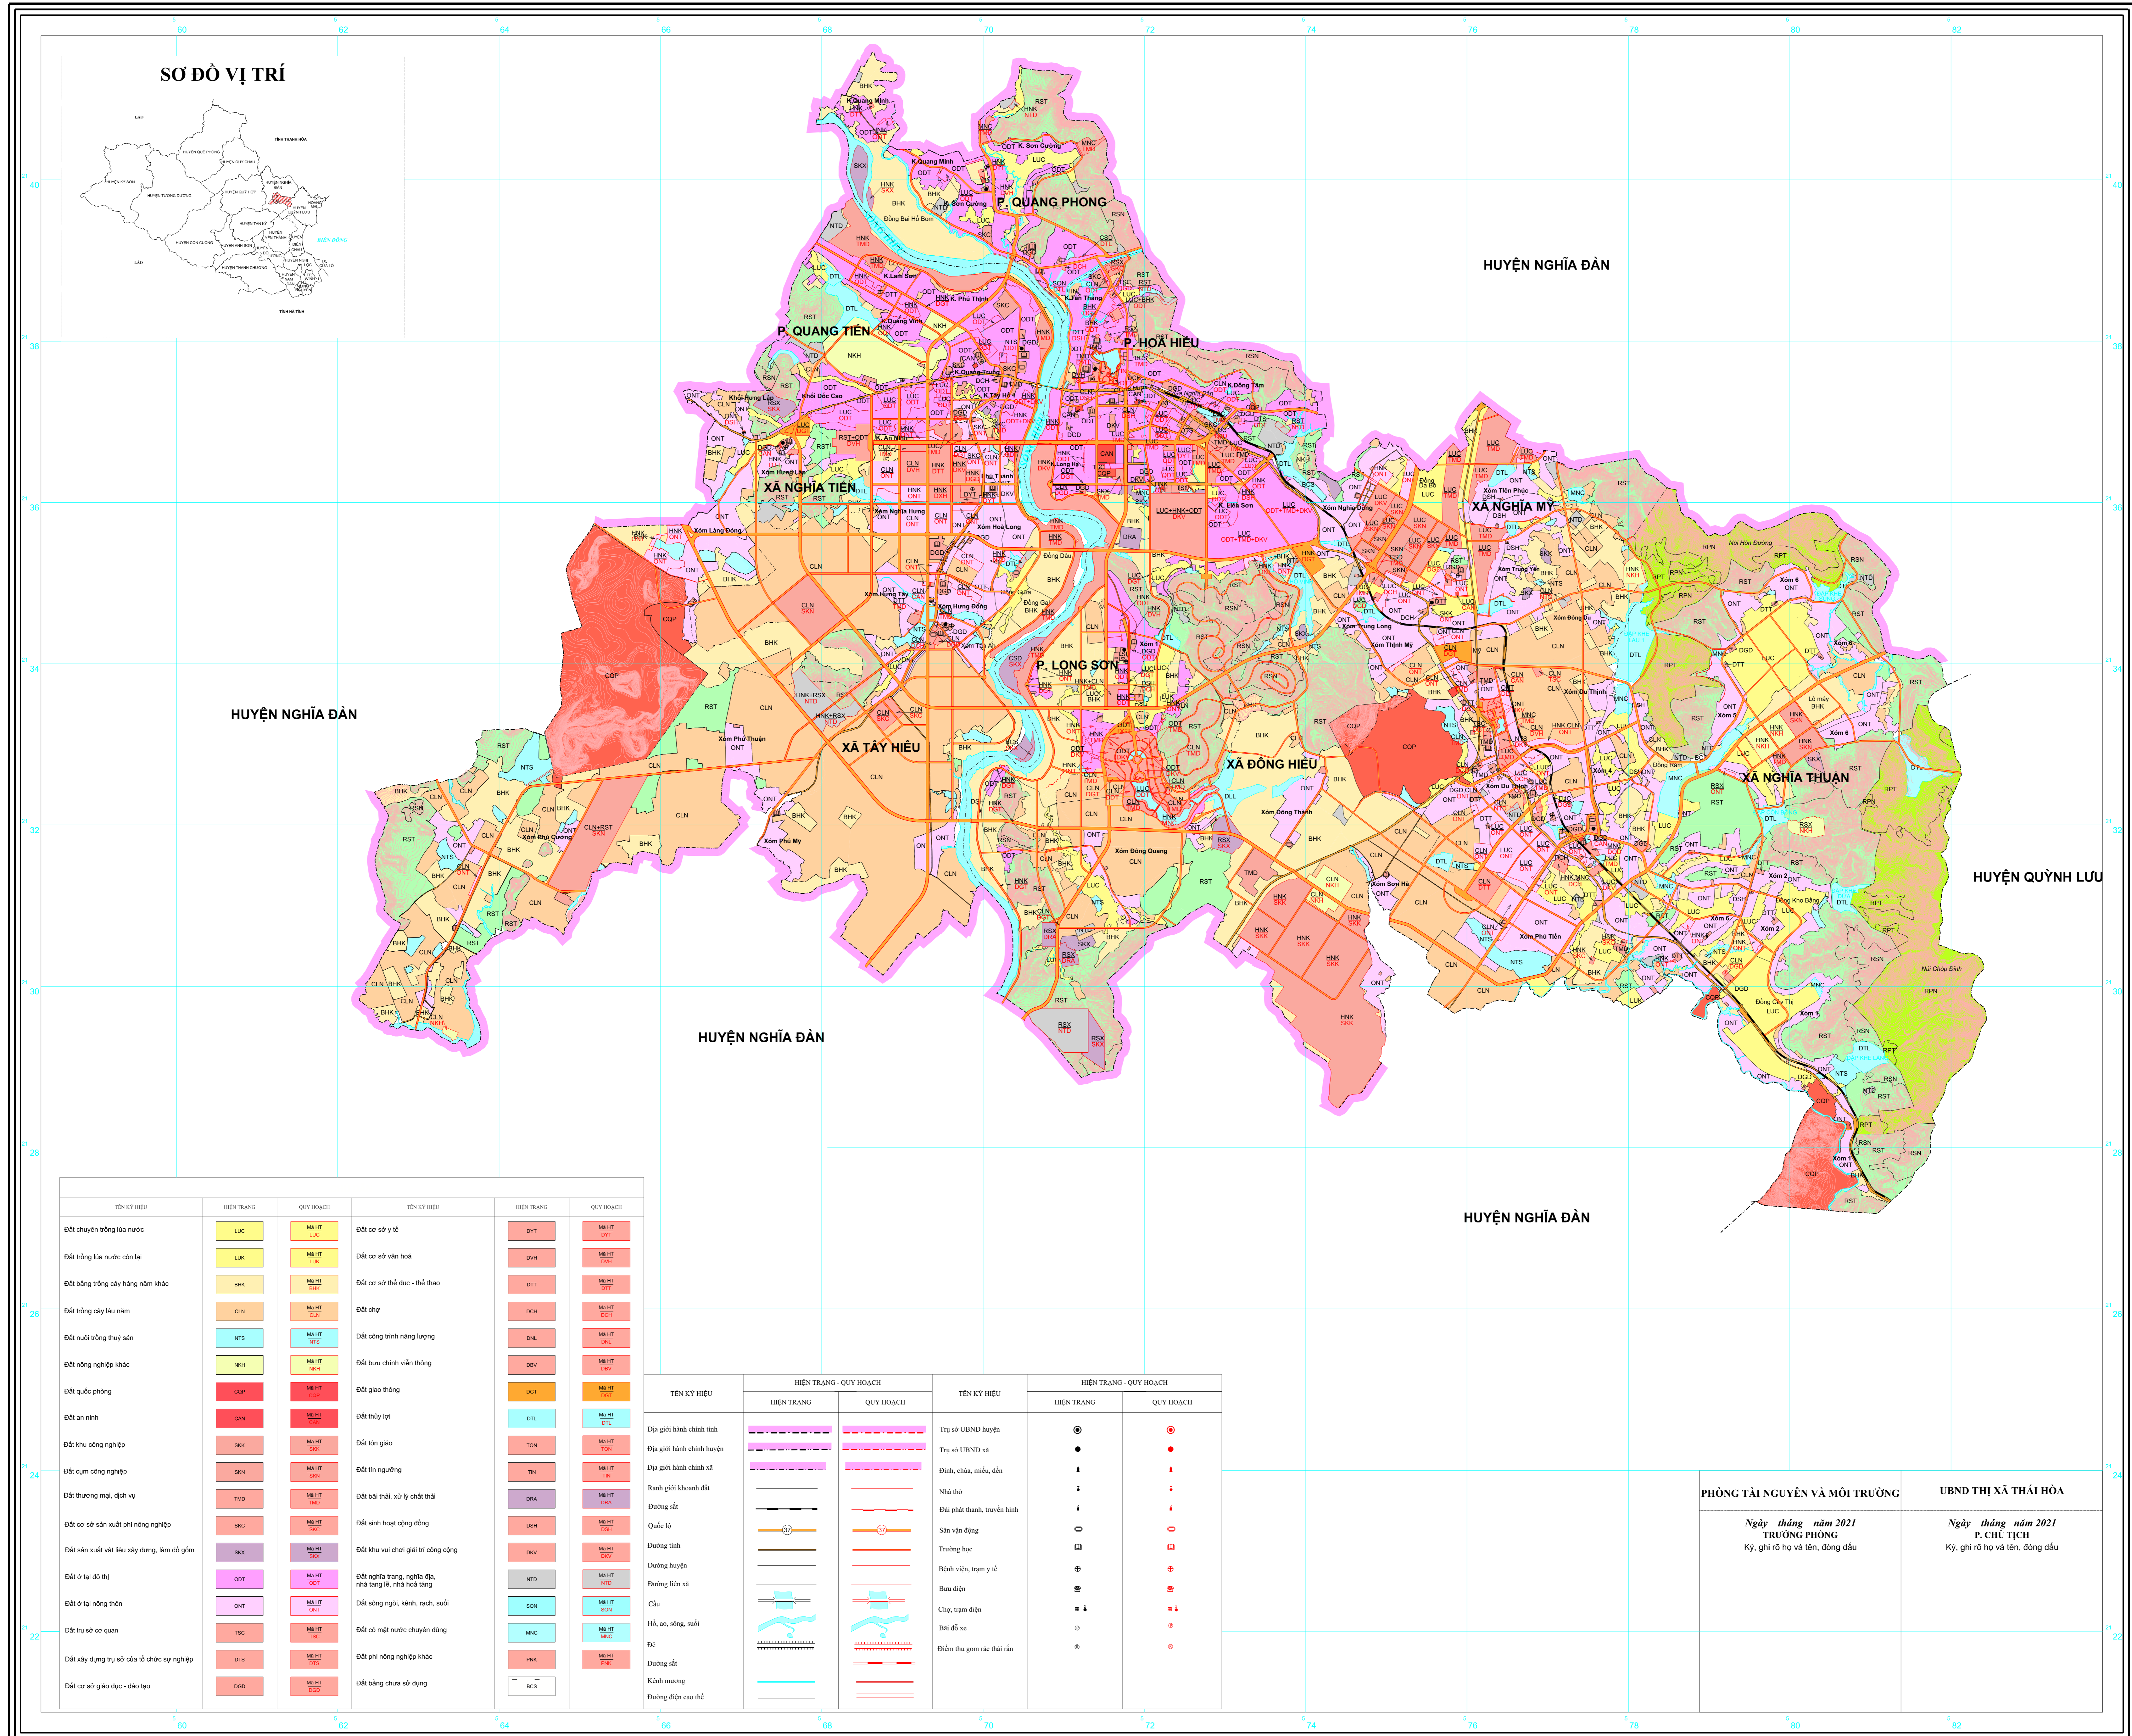

BẢN ĐỒ QUY HOẠCH SỬ DỤNG ĐẤT GIAI ĐOẠN 2021-2030

THỊ XÃ THÁI HÒA - TỈNH NGHỆ AN

TÊN KÝ HIỆU	HIỆN TRẠNG	QUY HOẠCH	TÊN KÝ HIỆU	HIỆN TRẠNG	QUY HOẠCH
Đất chuyên trồng lúa nước	LUC	MĐ.HT LUC	Đất cơ sở y tế	DYT	MĐ.HT DYT
Đất trồng lúa nước còn lại	LUK	MĐ.HT LUC	Đất cơ sở văn hóa	DVH	MĐ.HT DVH
Đất trồng cây hàng năm khác	BHK	MĐ.HT BHK	Đất cơ sở thể dục - thể thao	DTT	MĐ.HT DTT
Đất trồng cây lâu năm	CLN	MĐ.HT CLN	Đất chợ	DCH	MĐ.HT DCH
Đất nuôi trồng thủy sản	NTS	MĐ.HT NTS	Đất công trình năng lượng	DAL	MĐ.HT DAL
Đất nông nghiệp khác	NKH	MĐ.HT NKH	Đất bưu chính viễn thông	DBV	MĐ.HT DBV
Đất quốc phòng	GQP	MĐ.HT GQP	Đất giao thông	DGT	MĐ.HT DGT
Đất an ninh	GAN	MĐ.HT GAN	Đất thủy lợi	DTL	MĐ.HT DTL
Đất khu công nghiệp	DKK	MĐ.HT DKK	Đất tôn giáo	TKG	MĐ.HT TKG
Đất cụm công nghiệp	CCN	MĐ.HT CCN	Đất tín ngưỡng	TNG	MĐ.HT TNG
Đất thương mại, dịch vụ	TMD	MĐ.HT TMD	Đất bãi thải, xử lý chất thải	DKA	MĐ.HT DKA
Đất cơ sở sản xuất phi nông nghiệp	BKC	MĐ.HT BKC	Đất sinh hoạt cộng đồng	DSP	MĐ.HT DSP
Đất sản xuất vật liệu xây dựng, làm đồ gốm	BKK	MĐ.HT BKK	Đất khu vui chơi giải trí công cộng	DKV	MĐ.HT DKV
Đất ở tại đô thị	ODT	MĐ.HT ODT	Đất nghĩa trang, nghĩa địa, hỏa táng, mộ, hỏa táng	NTS	MĐ.HT NTS
Đất ở tại nông thôn	ONT	MĐ.HT ONT	Đất sông ngòi, kênh, rạch, suối	BKN	MĐ.HT BKN
Đất trụ sở cơ quan	TSC	MĐ.HT TSC	Đất có mặt nước chuyên dụng	MNC	MĐ.HT MNC
Đất xây dựng trụ sở của tổ chức sự nghiệp	OTS	MĐ.HT OTS	Đất phi nông nghiệp khác	PNK	MĐ.HT PNK
Đất cơ sở giáo dục - đào tạo	DGD	MĐ.HT DGD	Đất bãi chôn cất	BCH	MĐ.HT BCH

TÊN KÝ HIỆU	HIỆN TRẠNG	QUY HOẠCH	TÊN KÝ HIỆU	HIỆN TRẠNG	QUY HOẠCH
Đường hành chính tỉnh	-----	-----	Trụ sở UBND huyện	●	●
Đường hành chính huyện	-----	-----	Trụ sở UBND xã	●	●
Đường hành chính xã	-----	-----	Đình, chùa, miếu, đền	+	+
Ranh giới khu vực đất	-----	-----	Nhà thờ	+	+
Đường sắt	-----	-----	Đài phát thanh, truyền hình	+	+
Quốc lộ	-----	-----	Sân vận động	○	○
Đường tỉnh	-----	-----	Trường học	□	□
Đường huyện	-----	-----	Nhà văn, trạm y tế	⊕	⊕
Đường biển xã	-----	-----	Bưu điện	⊕	⊕
Cầu	-----	-----	Chợ, trạm điện	⊕	⊕
Đê, an, sông, suối	-----	-----	Bãi đỗ xe	○	○
Đường sá	-----	-----	Điểm thu gom rác thải rắn	○	○
Kênh mương	-----	-----			
Đường điện cao thế	-----	-----			

PHÒNG TÀI NGUYÊN VÀ MÔI TRƯỜNG	UBND THỊ XÃ THÁI HÒA
Ngày tháng năm 2021 TRƯƠNG PHONG Ký, ghi rõ họ và tên, đóng dấu	Ngày tháng năm 2021 P. CHỦ TỊCH Ký, ghi rõ họ và tên, đóng dấu

TỶ LỆ 1 : 25000